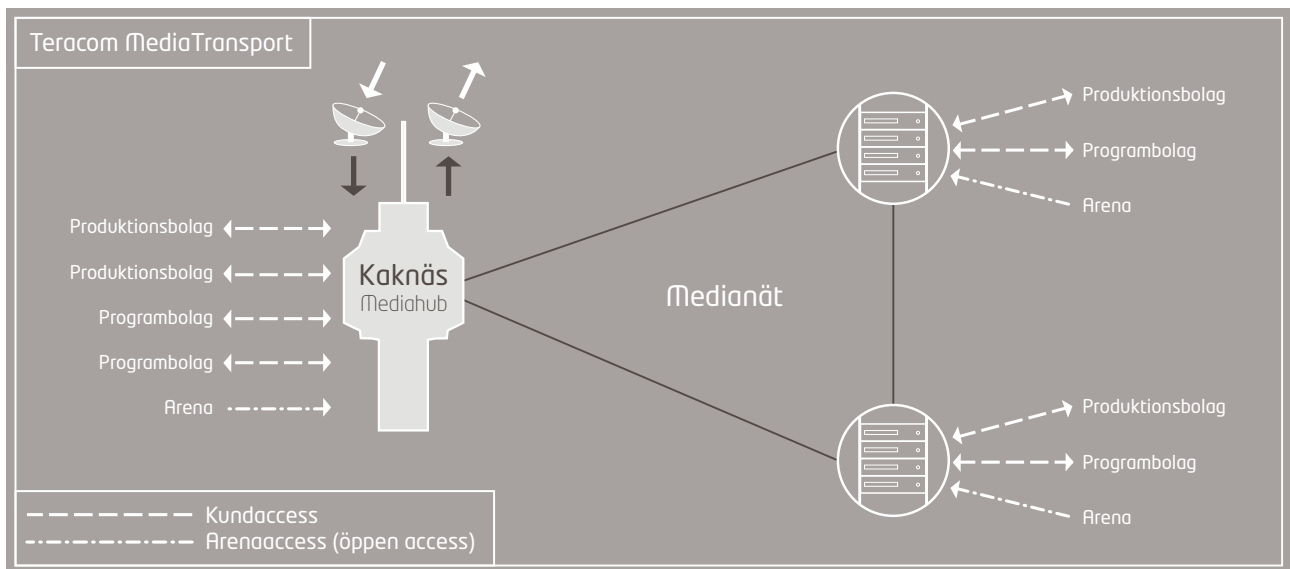

TERACOM MEDIATRANSPORT

Flexibel och kostnadseffektiv mediaöverföring

MediaTransport riktar sig till dig som har behov av att transportera digitalt programmaterial med hög kvalitet mellan olika platser, till exempel mellan produktionsbolag och programbolag. MediaTransport skapar känslan av att ha en fast förbindelse men till en betydligt lägre kostnad.

Så fungerar det

Kunder ansluter sig, via sin access, till Teracoms medianät. Det ger kunden möjlighet att med produkten Teracom MediaTransport överföra högkvalitativt digitalt programmaterial till eller från andra anslutna kunder, arenor i medianätet eller accesser anslutna till mediahuben i Kaknäs.

Överföringarna kan vara av kortare eller längre slag, av engångskaraktär eller återkommande, det är helt flexibelt och upp till kunden.

Teracoms egna accesser på arenor eller andra intressanta produktionsplatser kallas för "öppna" accesser. Dessa kan nyttjas av vilken kund som helst för att till exempel samla in programmaterial på tillfällig basis. Överföringar i medianätet bokas direkt hos Teracom via telefon eller email.

Vad får du som kund?

- Tillgång till Teracoms medianät byggt för transport av högkvalitativt programinnehåll och designat för hög tillgänglighet med redundanta vägval.
- En funktionalitet likt en fast punkt-till-punktförbindelse men till ett betydligt lägre pris.
- En svårslagen flexibilitet i överföring av programinnehåll från produktionsplatser eller från produktionsbolag till programbolag eller till satellit-upplänk.
- Tillgång till ett stort antal anslutna programbolag, produktionsbolag eller produktionsplatser/arenor via Kaknäs, Skandinavien's största mediahub. Kontakta din Teracomsäljare för aktuell lista med anslutna kunder.
- En stabil leverantör med lång erfarenhet av hantering av bild och ljud och med ständigt fokus på kvalitet och säkerhet.