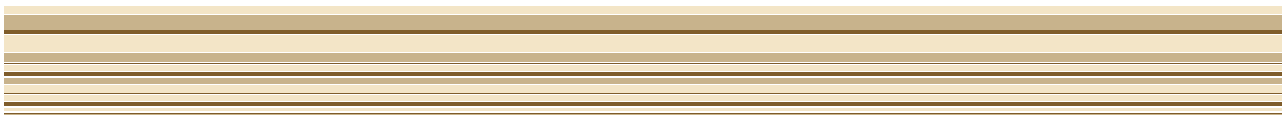

KAPACITET

Överföring med hög kvalitet och prestanda

Teracoms robusta nät är byggda för transmissionstjänster med höga krav på tillgänglighet, dedicerad kapacitet och redundans. Teracoms produkt Kapacitet ger dig via en dedicerad förbindelse möjligheten att knyta samman och effektivisera kommunikationen mellan dina noder i Sverige, antingen placerade hos dig eller inplacerade i Teracoms anläggningar. Förbindelsen sker över SDH i Teracoms nationella radiolänknät samt fibernät, designat för hög tillgänglighet med möjlighet till redundanta vägval.

Så fungerar det

Vi på Teracom fungerar som en kommunikationspartner som hjälper till att utveckla dina förbindelser. Arbetet inleds med att vi tillsammans ser över din verksamhet och fastställer vilken typ av kapacitetsprodukt som behövs, samt vilka noder som är aktuella. Vi passar också på att se över framtida behov för att säkerställa tillväxtmöjligheter både när det gäller kapacitet och noder.

Med Kapacitet får du möjlighet att disponera en transmissionsförbindelse i Teracoms radiolänk- och fibernät, som baseras på SDH-teknik, med en valmöjlighet mellan tre olika SLA-nivåer.

Produkten Kapacitet kan beställas mellan Teracoms noder och det går också bra att ansluta sig till våra noder genom lokala anslutningar.

Våra kunder är mobil- och fastnätoperatörer, systemleverantörer, programbolag samt flera andra aktörer inom nät- och infrastruktur. Teracom kan även erbjuda produkten Inplacering där din utrustning kan placeras för anslutning till dina kapacitetsförbindelser.